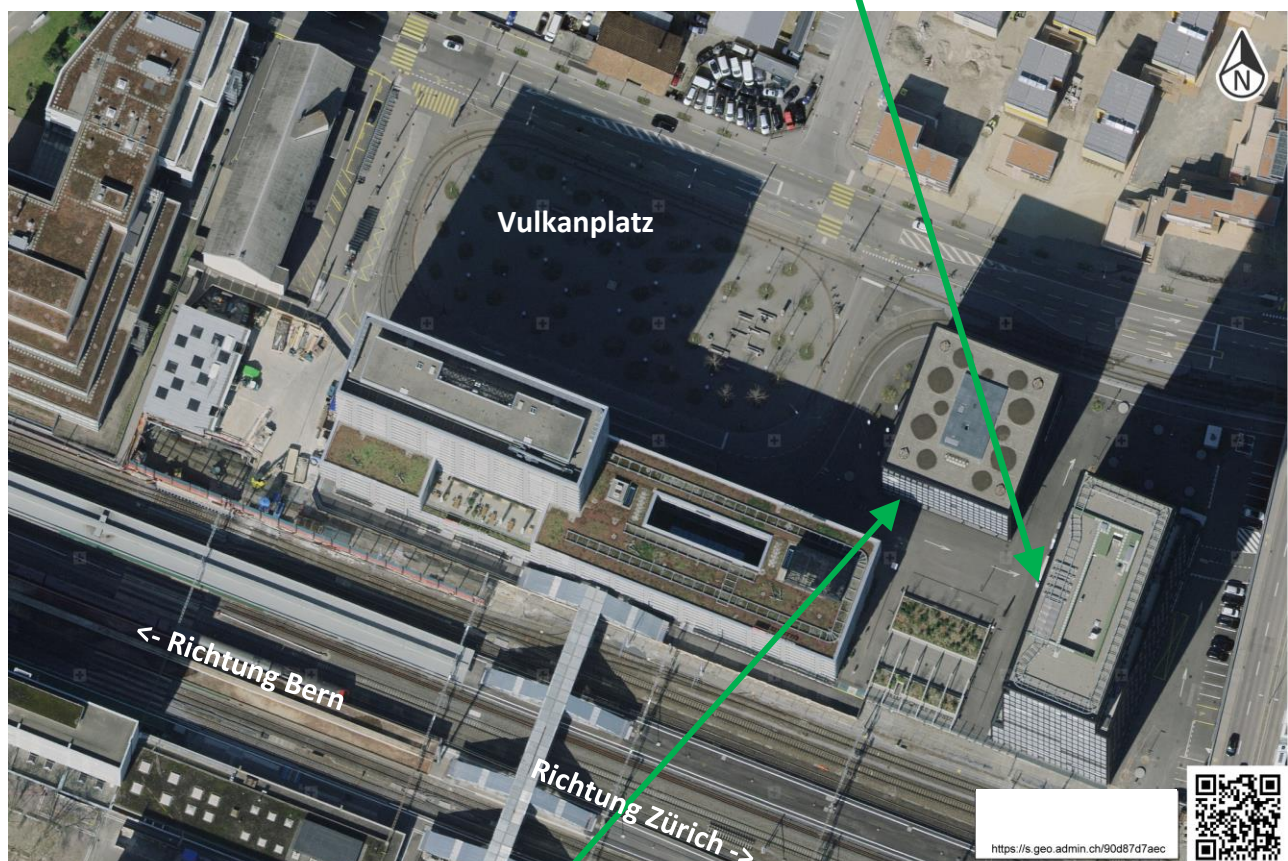

Situationsplan «Zentraler Prüfungsort»

Vulkanplatz 3 und 8, 8048 Zürich Altstetten (Bahnhof N)

Anreise ab Zürich Hauptbahnhof:

S-Bahnen: S5 -> Zug / S19 -> Dietikon / S12 -> Brugg AG / S14 -> Affoltern am Albis / S11 -> Aarau
Tramlinie 4 -> Bahnhof Altstetten N (Endstation)

Tower, Vulkanplatz 8:

EIT.swiss befindet sich im Auditorium, Erdgeschoss der Migros Klubschule:

- Begrüssung und Prüfungsstart um 07.45 Uhr
- Schriftliche Prüfungen
- Bekanntgabe der Resultate

Cube, Vulkanplatz 3:

EIT.swiss befindet sich in der 4. Etage des Gebäudes der ISS Schweiz AG:

- Mündliche Prüfungen
- Prüfungsleitung und Prüfungsadministration